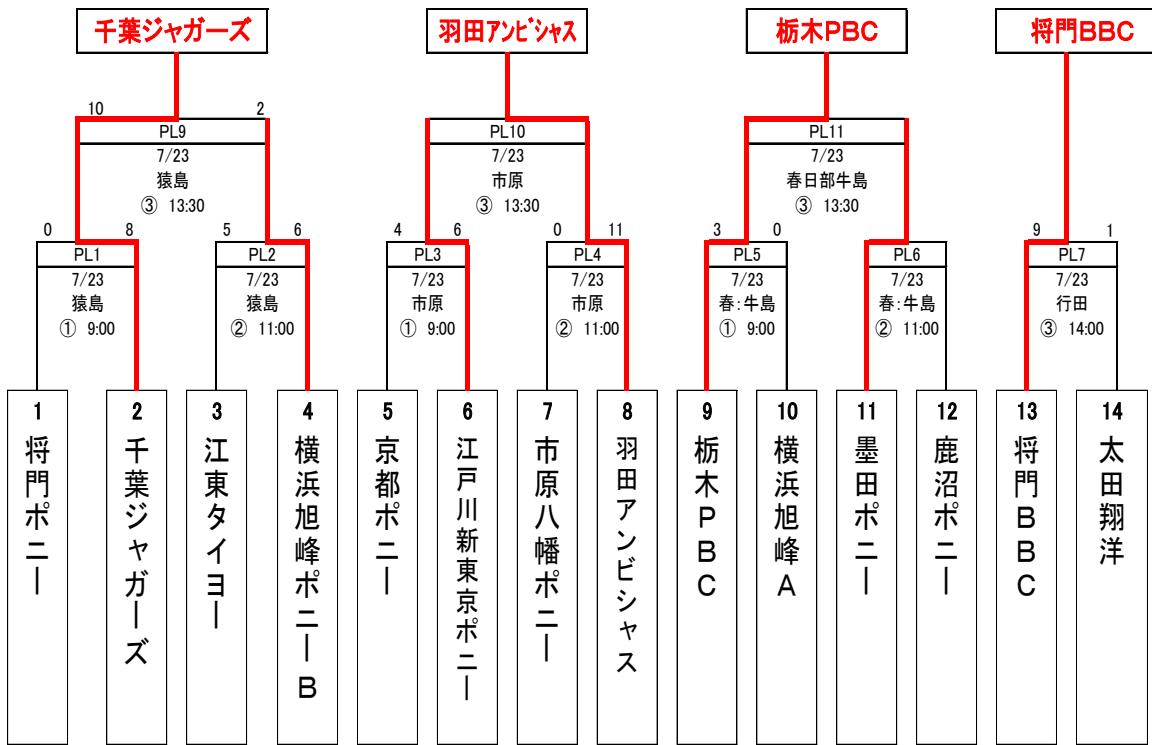

2021 第47回 全日本選手権ポニー大会 交流トーナメント表

【2日目】

【3日目】

順位	A 青葉の森	千葉 J	神戸 P	飯能 P
3	千葉ジャガーズ 1 - 1 ( -4 )		7/24 ○ 6 - 4	7/24 ● 2 - 8
2	兵庫神戸P 1 - 1 ( 0 )	7/24 ● 4 - 6		7/24 ○ 4 - 2
1	飯能ポニー 1 - 1 ( 4 )	7/24 ○ 8 - 2	7/24 ● 2 - 4	

順位	B 松戸運動公園	栃木 P	立川 SK	愛知 稲沢
2	栃木PBC 1 - 1 ( -3 )		7/24 ● 5 - 10	7/24 ○ 6 - 4
1	立川SKポニー 2 - 0 ( 9 )	7/24 ○ 10 - 5		7/24 ○ 7 - 3
3	愛知稲沢P 0 - 2 ( -6 )	7/24 ● 4 - 6	7/24 ● 3 - 7	

順位	C 行田市総合公園	将門	糸島 E	宇都宮
2	将門BBC 1 - 0 ( 4 )		7/24 ○ 4 - 0	7/24 △ 1 - 1
3	糸島イーグルス 0 - 2 ( -14 )	7/24 ● 0 - 4		7/24 ● 5 - 15
1	宇都宮PBC 1 - 0 ( 10 )	7/24 △ 1 - 1	7/24 ○ 15 - 5	

順位	D 江東スタジアム	羽田 A	北千葉	佐賀 V
2	羽田アンビシャス 1 - 1 ( 8 )		7/24 ○ 10 - 0	7/24 ● 0 - 2
3	北千葉ポニー 0 - 2 ( -11 )	7/24 ● 0 - 10		7/24 ● 1 - 2
1	佐賀ビクトリー 2 - 0 ( 3 )	7/24 ○ 2 - 0	7/24 ○ 2 - 1	